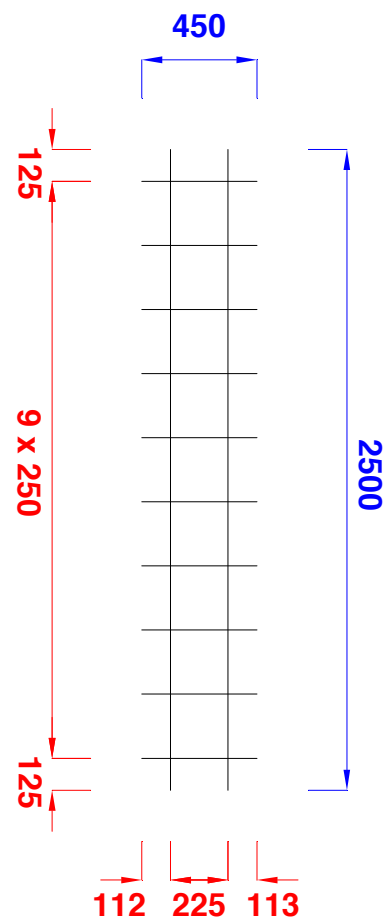

# V-050

Type	Langs-wapening maas/diam. (mm)	Dwars wapening maas /diam. (mm)	Lengte	Breedte	Gewicht per mat	Aantal per pak	Opp. per ton (m2)	Netto opp. (m2)
V-050	250 / 5,0	225 / 5,0	2500	450	1,46	100		